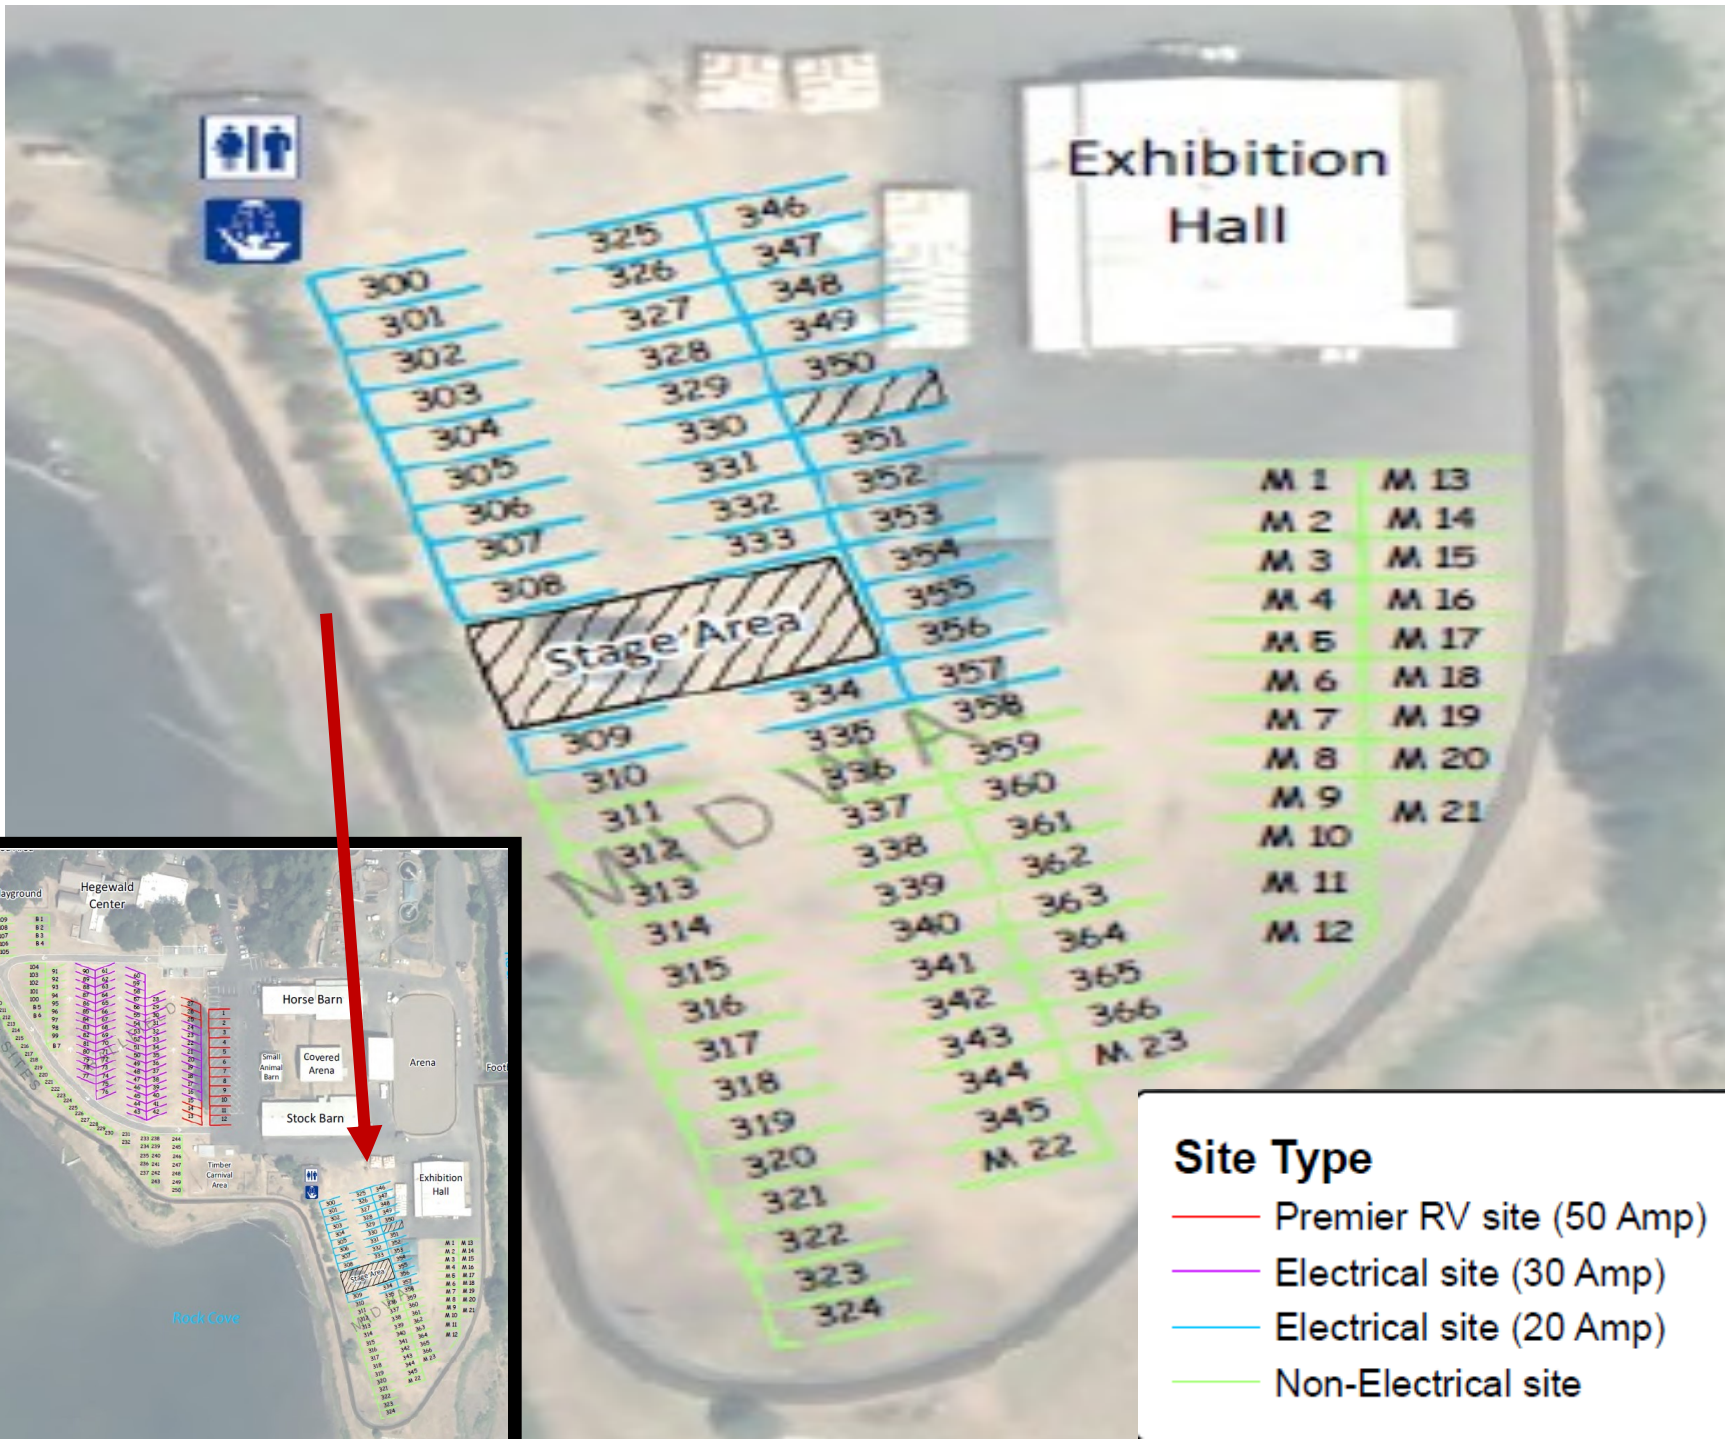

TENT SITES

Hegewald

27
26
25
24
23
22
21
20
19
18
17
16
15
14
13

1
2
3
4
5
6
7
8
9
10
11
12

Horse Barn

Small Animal Barn

Covered Arena

Arena

Stock Barn

Exhibition Hall

Rock Cove

Timber Carnival Area

233	238	244
234	239	245
235	240	246
236	241	247
237	242	248
238	243	249
239	244	250

300	301	M.1
302	302	M.2
303	303	M.3
304	304	M.4
305	305	M.5
306	306	M.6
307	307	M.7
308	308	M.8
309	309	M.9
310	310	M.10
311	311	M.11
312	312	M.12
313	313	M.13
314	314	M.14
315	315	M.15
316	316	M.16
317	317	M.17
318	318	M.18
319	319	M.19
320	320	M.20
321	321	M.21
322	322	M.22
323	323	
324	324	

Exhibition Hall

Stage Area

M 1 M 13
 M 2 M 14
 M 3 M 15
 M 4 M 16
 M 5 M 17
 M 6 M 18
 M 7 M 19
 M 8 M 20
 M 9 M 21
 M 10
 M 11
 M 12
 M 23

Site Type

- Premier RV site (50 Amp)
- Electrical site (30 Amp)
- Electrical site (20 Amp)
- Non-Electrical site